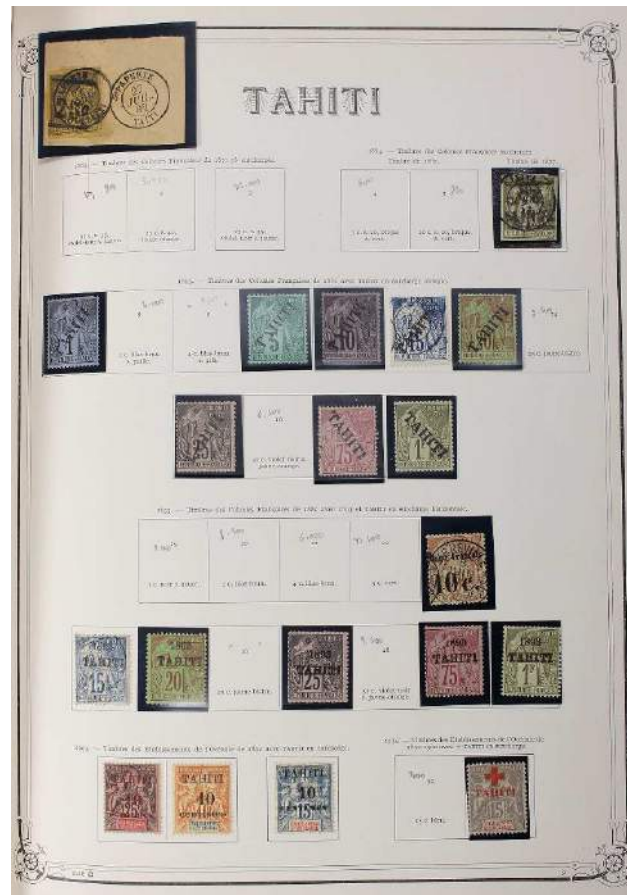

Collection des anciennes colonies françaises

Lot 24

Nouvelle Calédonie, Océanie, Tahiti,
Guyane, Martinique, SPM... Belle
Collection de TP N* et OBL, TTB valeurs,
nombreux TP signés.

Cote : -

Estimation : 10 000 / 11 000 €