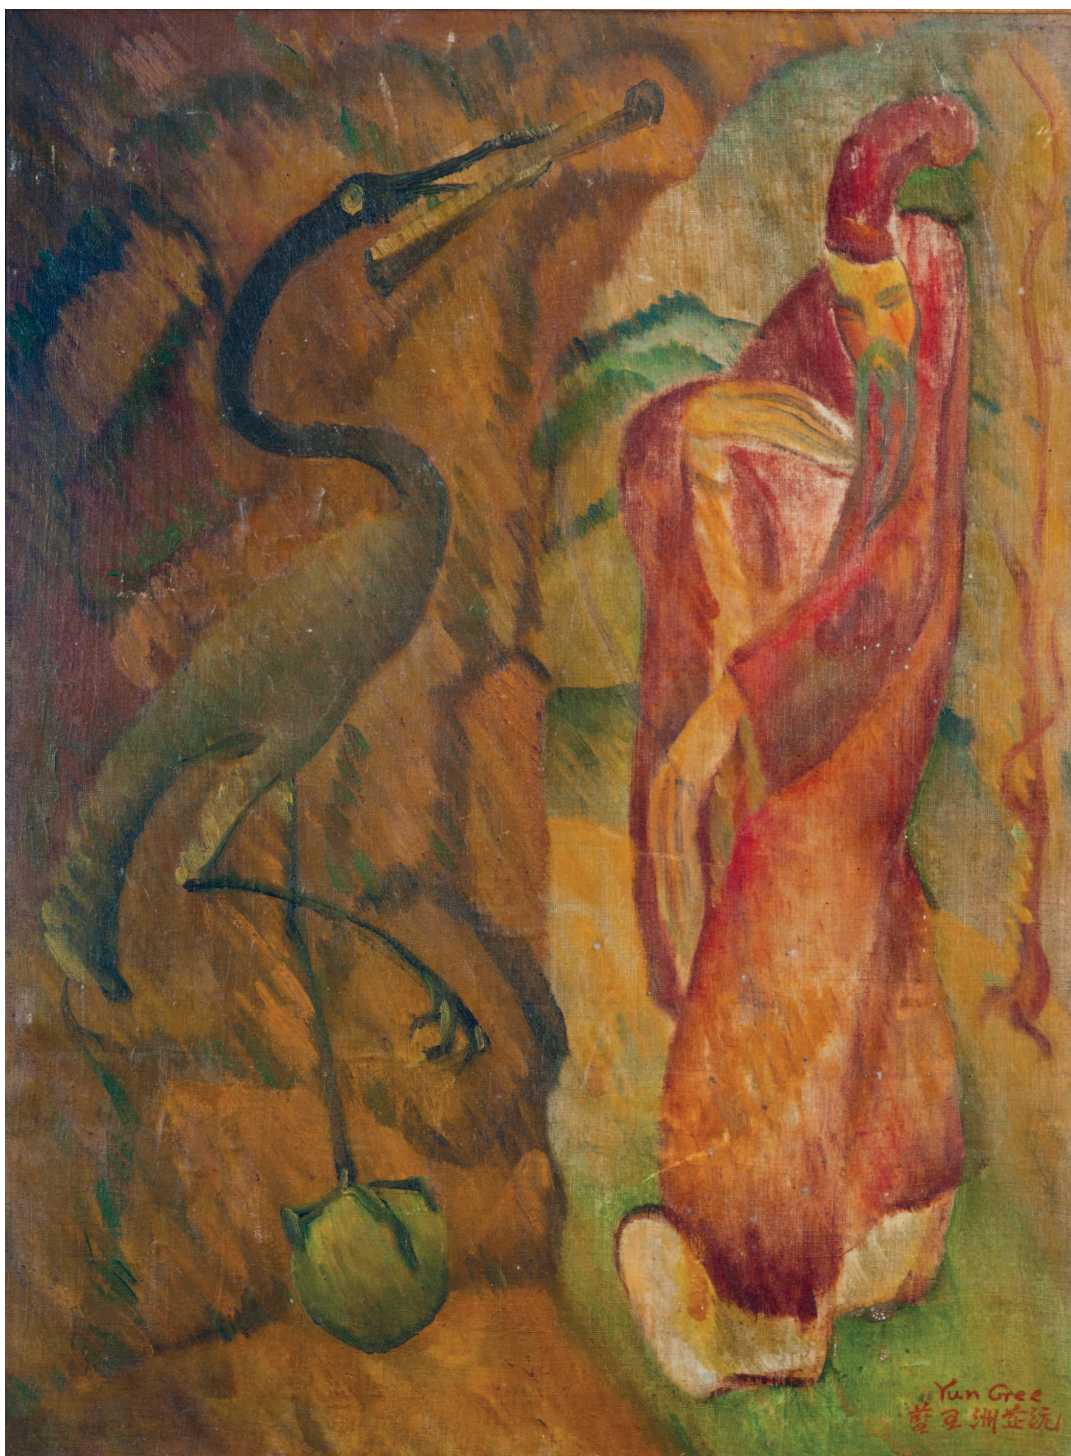

**YUN GEE**

**(ZHU YUANZHI),  
(1906-1963)**

One who loves himself  
(Celui qui s'aime lui-même), 1929

Huile sur soie  
marouflée sur carton,  
signée Yun Gee en bas à droite  
et inscription en mandarin

藍五洲正沉  
lan wu zhou zhi yuan

Numéros d'inventaire 228 et  
M.59. 339 au dos  
50 x 37 cm

*L'œuvre intitulée « One who loves himself » illustre une des croyances taoïstes – la nécessité de préserver sa santé pour vivre plus longtemps ; y figure une grue, symbole de longévité, avec un rouleau dans son bec représentant la connaissance. On y voit également un Immortel qui, selon les croyances taoïstes, parcourt le monde sur le dos d'une grue.*

**Provenance :**

Collection privée, Normandie

**Bibliographie :**

Tableau décrit et mentionné dans l'ouvrage du Professeur Joyce Brodsky « Experiences of Passage, The Paintings of Yun Gee and Li-Lan », 2008 University of Washington Press, pages 30 et 74